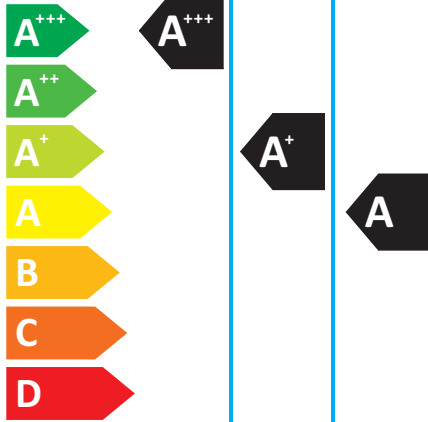

ENERG

енергия · ενεργεια

Model AWO-54HRDC1C
AWI-54HRDC1C

SEER

kW **5,2**
SEER **7,1**
kWh/annum **256**

SCOP

kW **4,3** **4,2** **5,0**
SCOP **5,7** **4,2** **3,4**
kWh/annum **1056** **1400** **3088**

ENERGIA · ЕНЕРГИЯ · ΕΝΕΡΓΕΙΑ · ENERGIJA · ENERGY · ENERGIE · ENERGI