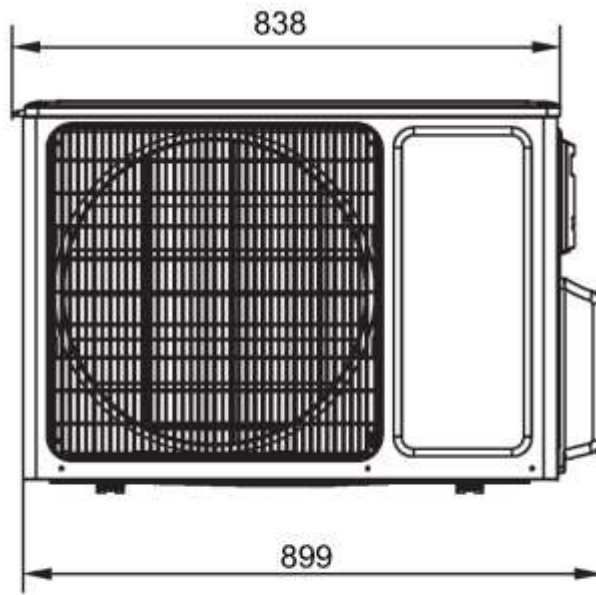

Unit:mm

Model:			
	AWI-20HRDC1A		
	Outline Dimensions Drawing	2020-03-04	1

Unit:mm

Model:			
AWO-20HRDC1A			
Outline Dimensions Drawing	2020-03-04	2	