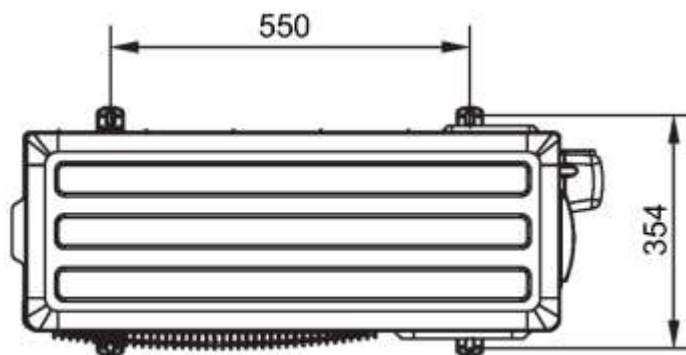

Unit:mm

Model:			
	AWI-20HRDC1A		
	Outline Dimensions Drawing	2020-03-04	1

Unit:mm

Model:			
AWO-20HRDC1A			
Outline Dimensions Drawing	2020-03-04	2	