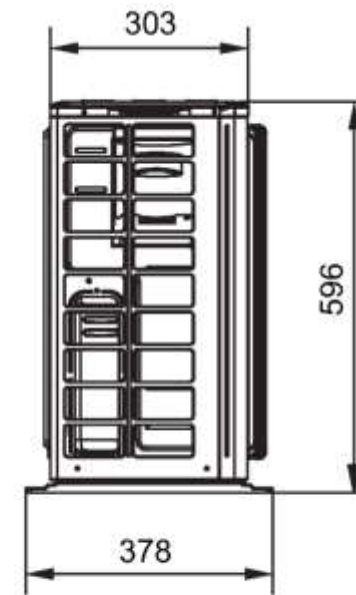

Unit:mm

Model:			
	AWI-20HRDC1A		
	Outline Dimensions Drawing	2020-03-04	1

Unit:mm

Model:			
AWO-20HRDC1A			
Outline Dimensions Drawing	2020-03-04	2	