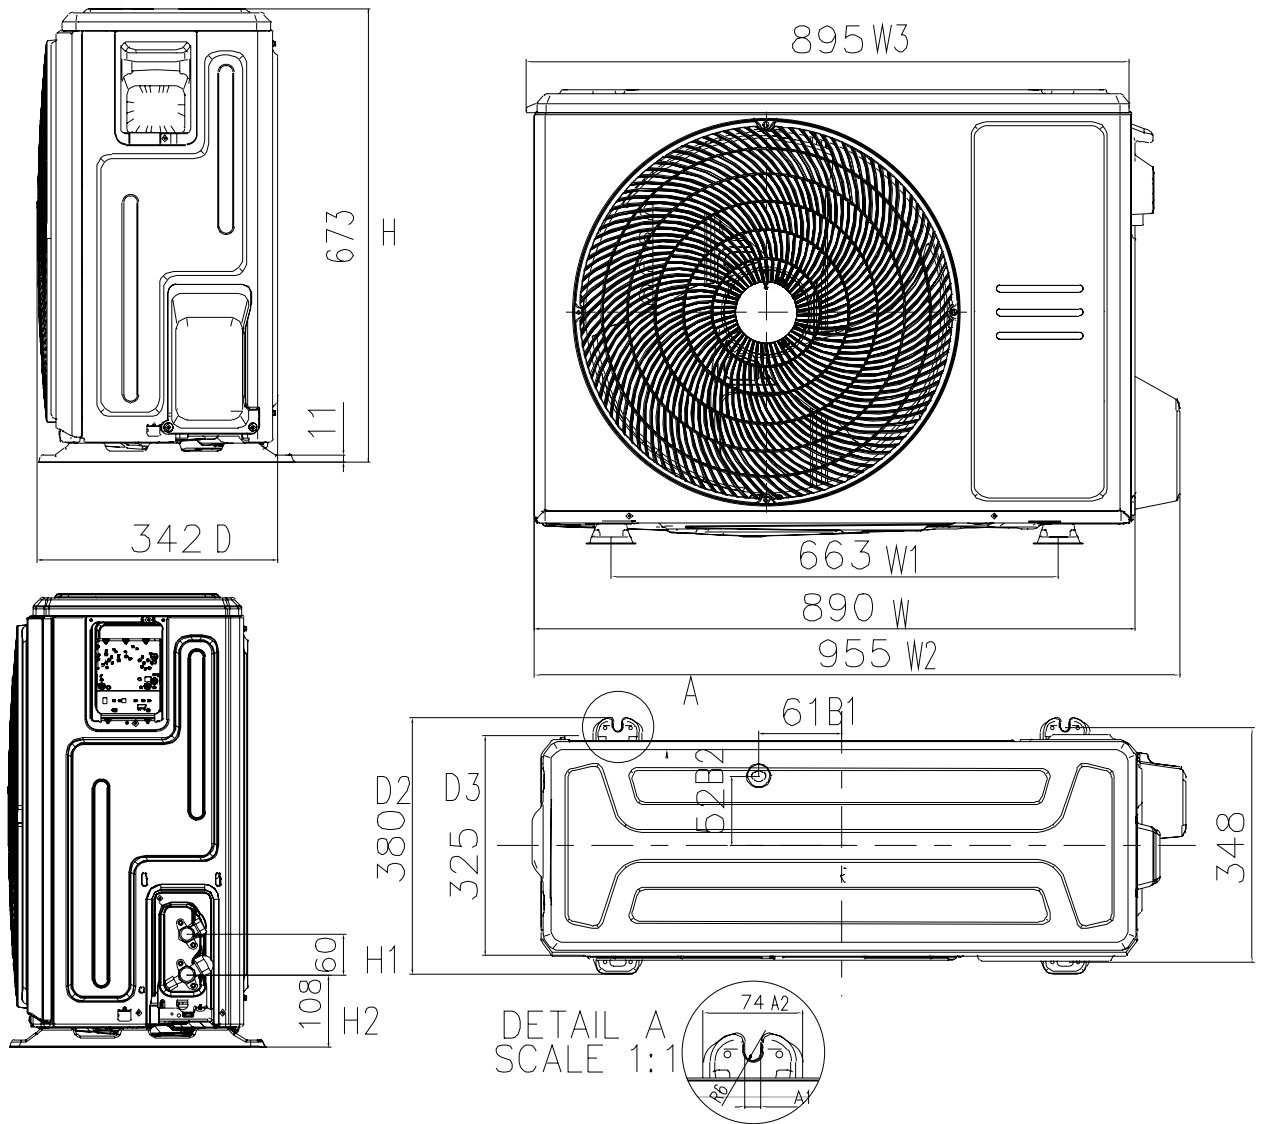

Model (kW)	Unit	A	B	C	D
AFI-71HRDC1A	mm	1068	675	235	983
	inch	42.05	26.57	9.25	38.7

Model:

AFI-71HRDC1A

Outline Dimensions Drawing

Model:	
AOU-71HRDC1A	
Outline Dimensions Drawing	