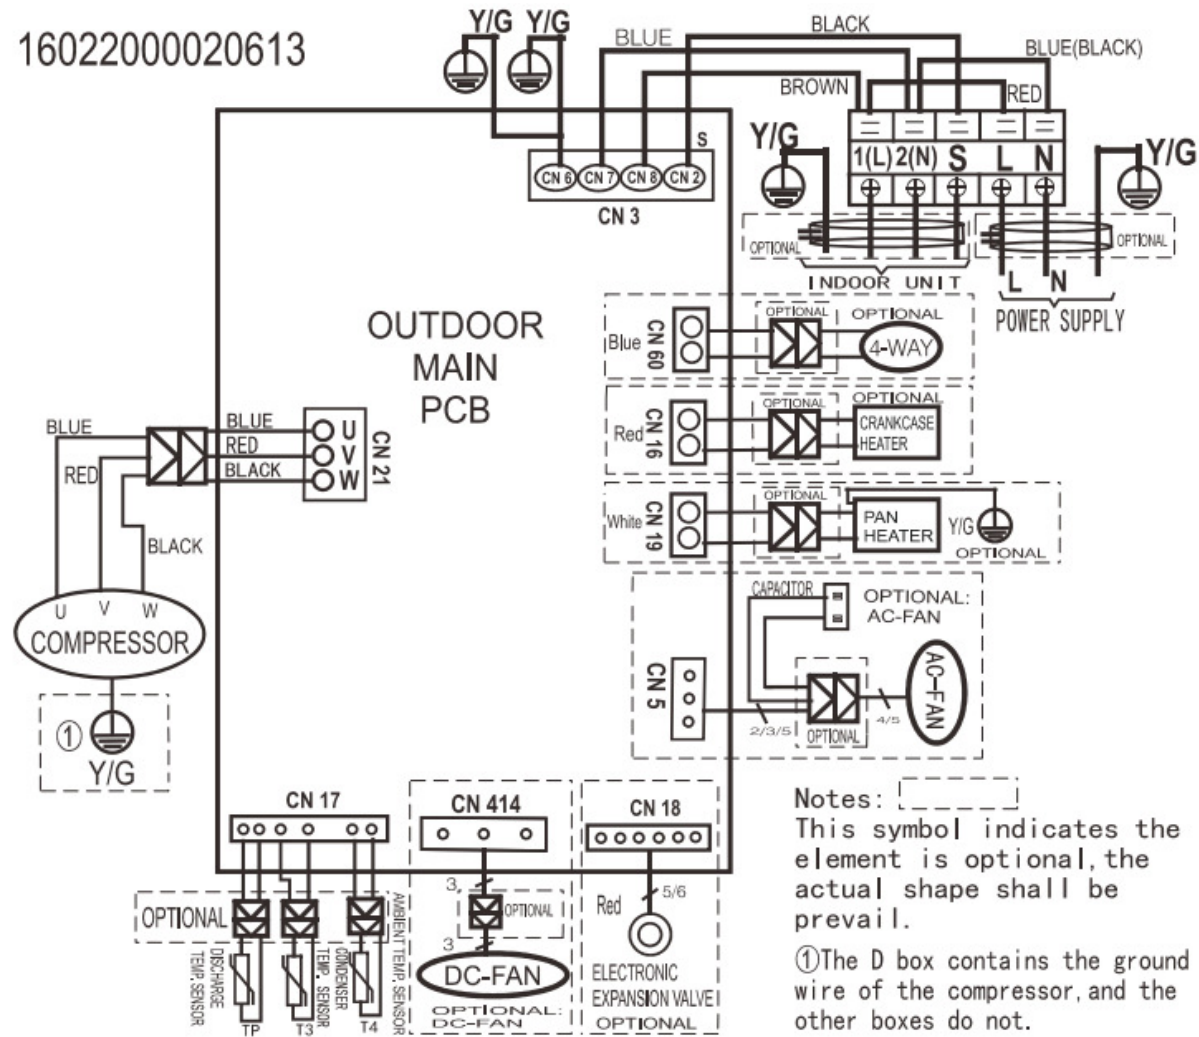

16022000020613

Model:		
AOU-71HRDC1A		
Wiring diagram		1