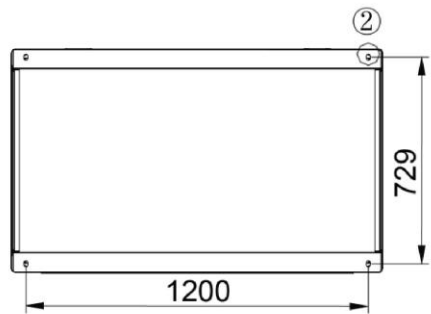

unit:mm

② Installation hole

Model:

AOU-335VRDC3B

Outline Dimensions Drawing

 ALPICAIR

2018-01-08