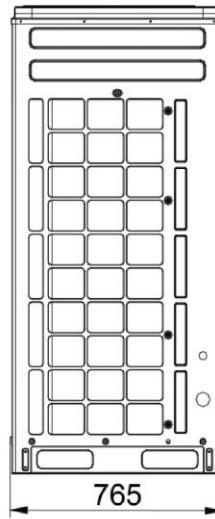

unit:mm

② Installation hole

Model:

AOU-335VRDC3B

Outline Dimensions Drawing

 ALPICAIR

2018-01-08