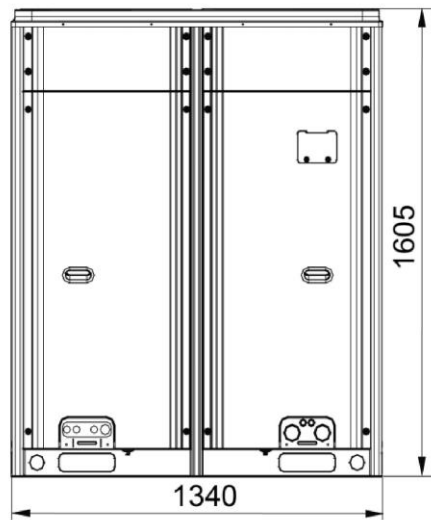

unit:mm

② Installation hole

Model:

AOU-335VRDC3B

Outline Dimensions Drawing

 ALPICAIR

2018-01-08