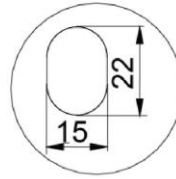

unit:mm

② Installation hole

Model:

AOU-335VRDC3B

Outline Dimensions Drawing

 ALPICAIR

2018-01-08