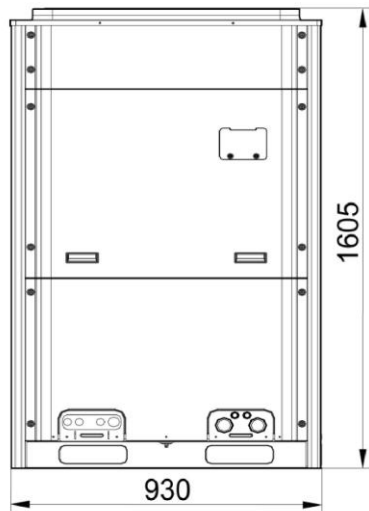

unit:mm

① Installation hole

Model:

AOU-280VRDC3B

Outline Dimensions Drawing

 ALPICAIR

2018-01-08