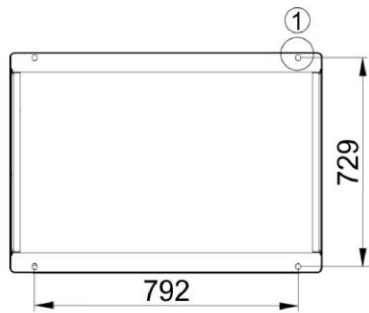

unit:mm

① Installation hole

Model:

AOU-280VRDC3B

Outline Dimensions Drawing

 ALPICAIR

2018-01-08