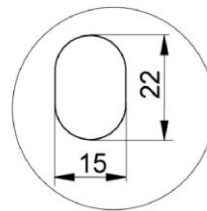

unit:mm

① Installation hole

Model:

AOU-280VRDC3B

Outline Dimensions Drawing

 ALPICAIR

2018-01-08